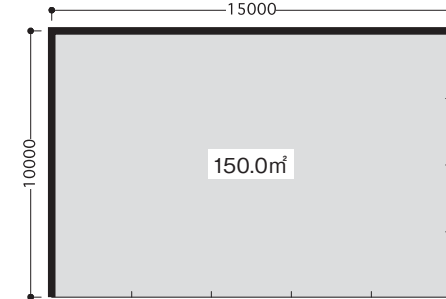

# FOOMA JAPAN 2020 大阪 出展スペースタイプ 予定

——— : 仕切パネル

■タイプ A (1 単位)

■タイプ B (2 単位)

■タイプ D (4 単位)

■タイプ E (6 単位)

■タイプ G (9 単位)

■タイプ H (12 単位)

■タイプ J (16 単位)

■タイプ K (20 単位)

■タイプ L (25 単位)