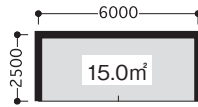

# FOOMA JAPAN 2020 大阪 出展スペースタイプ 予定

——— : 仕切パネル

■タイプ A (1 単位)

■タイプ B (2 単位)

■タイプ D (4 単位)

■タイプ E (6 単位)

■タイプ G (9 単位)

■タイプ H (12 単位)

■タイプ J (16 単位)

■タイプ K (20 単位)

■タイプ L (25 単位)