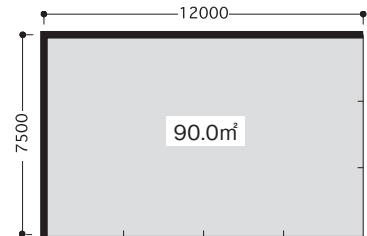

# FOOMA JAPAN 2020 大阪 出展スペースタイプ 予定

——— : 仕切パネル

■タイプ A (1 単位)

■タイプ B (2 単位)

■タイプ D (4 単位)

■タイプ E (6 単位)

■タイプ G (9 単位)

■タイプ H (12 単位)

■タイプ J (16 単位)

■タイプ K (20 単位)

■タイプ L (25 単位)