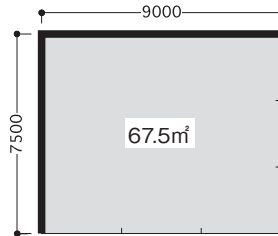

# FOOMA JAPAN 2020 大阪 出展スペースタイプ 予定

——— : 仕切パネル

■タイプ A (1 単位)

■タイプ B (2 単位)

■タイプ D (4 単位)

■タイプ E (6 単位)

■タイプ G (9 単位)

■タイプ H (12 単位)

■タイプ J (16 単位)

■タイプ K (20 単位)

■タイプ L (25 単位)