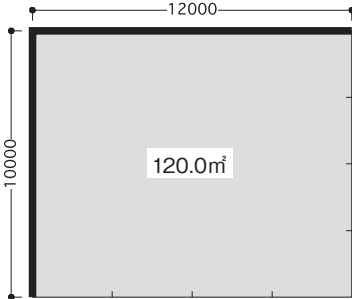

# FOOMA JAPAN 2020 大阪 出展スペースタイプ 予定

——— : 仕切パネル

■タイプ A (1 単位)

■タイプ B (2 単位)

■タイプ D (4 単位)

■タイプ E (6 単位)

■タイプ G (9 単位)

■タイプ H (12 単位)

■タイプ J (16 単位)

■タイプ K (20 単位)

■タイプ L (25 単位)