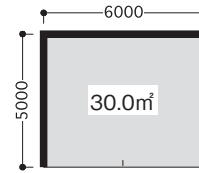

# FOOMA JAPAN 2020 大阪 出展スペースタイプ 予定

——— : 仕切パネル

■タイプ A (1 単位)

■タイプ B (2 単位)

■タイプ D (4 単位)

■タイプ E (6 単位)

■タイプ G (9 単位)

■タイプ H (12 単位)

■タイプ J (16 単位)

■タイプ K (20 単位)

■タイプ L (25 単位)