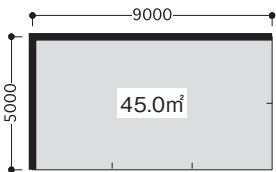

# FOOMA JAPAN 2020 大阪 出展スペースタイプ 予定

——— : 仕切パネル

■タイプ A (1 単位)

■タイプ B (2 単位)

■タイプ D (4 単位)

■タイプ E (6 単位)

■タイプ G (9 単位)

■タイプ H (12 単位)

■タイプ J (16 単位)

■タイプ K (20 単位)

■タイプ L (25 単位)