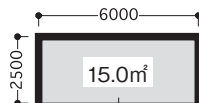

FOOMA JAPAN 2021 出展スペースタイプ

——— : 仕切パネル

■タイプ A (1 単位)

■タイプ B (2 単位)

■タイプ D (4 単位)

■タイプ E (6 単位)

■タイプ G (9 単位)

■タイプ H (12 単位)