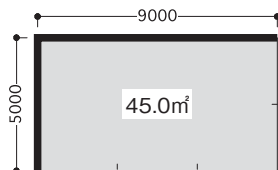

FOOMA JAPAN 2021 出展スペースタイプ

——— : 仕切パネル

■タイプ A (1 単位)

■タイプ B (2 単位)

■タイプ D (4 単位)

■タイプ E (6 単位)

■タイプ G (9 単位)

■タイプ H (12 単位)