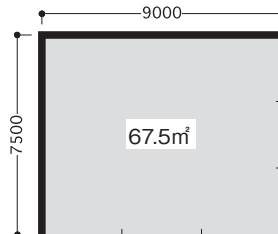

FOOMA JAPAN 2021 出展スペースタイプ

——— : 仕切パネル

■タイプ A (1 単位)

■タイプ B (2 単位)

■タイプ D (4 単位)

■タイプ E (6 単位)

■タイプ G (9 単位)

■タイプ H (12 単位)